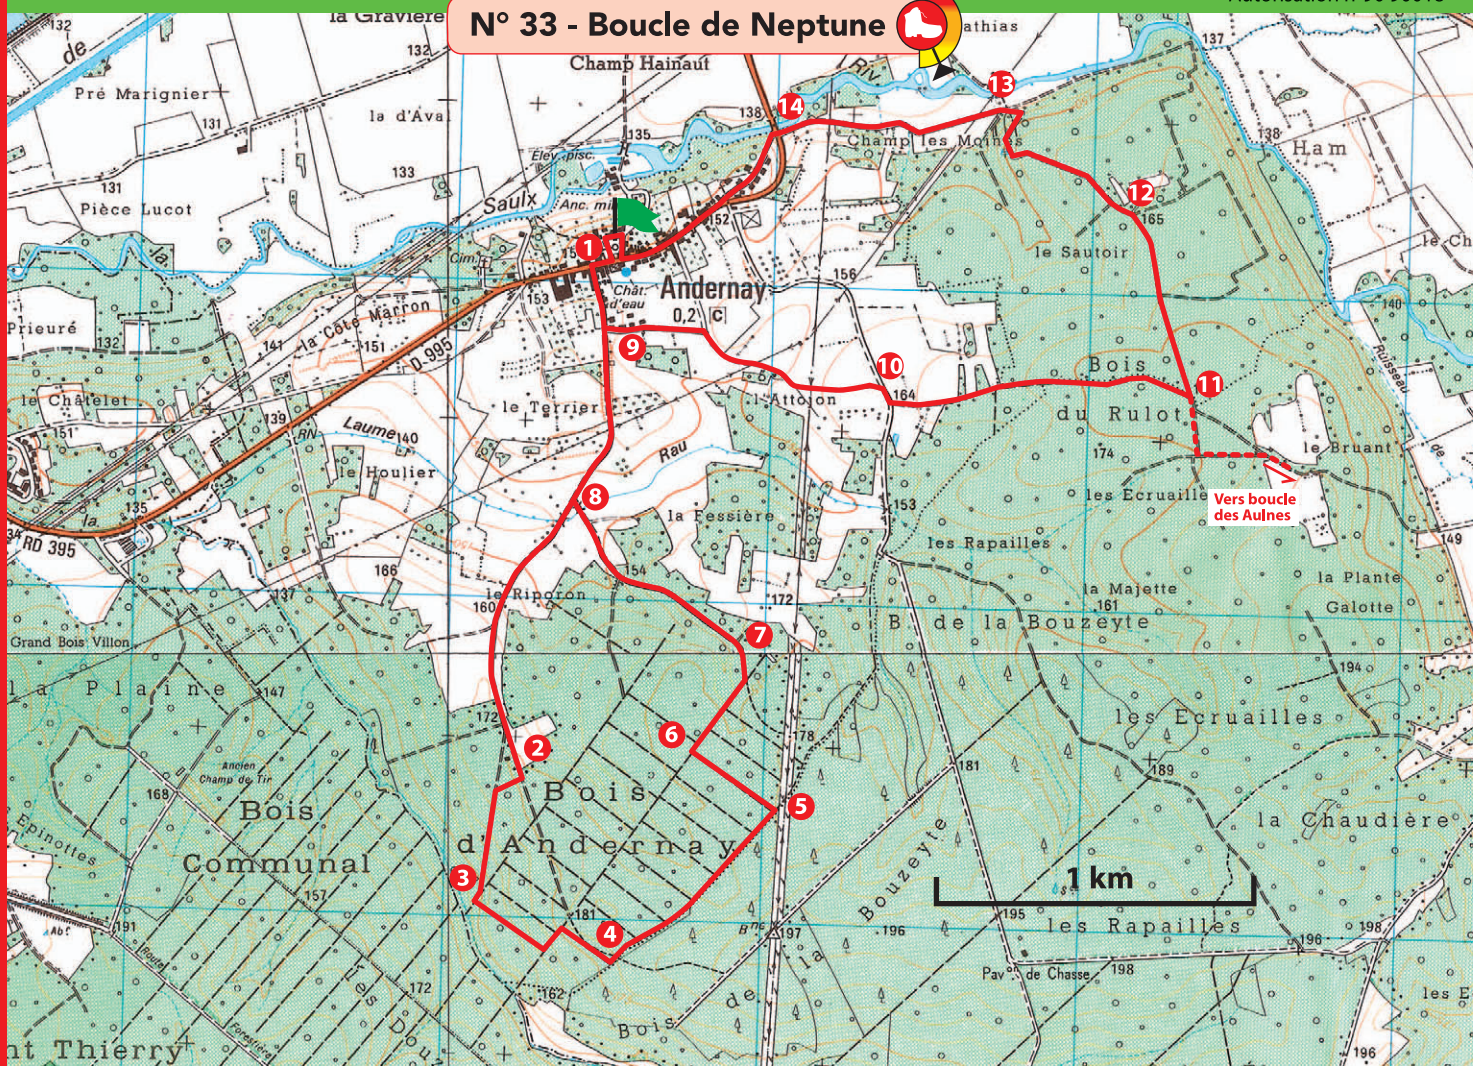

10,3 km

Extrait carte 1/25000^{ème} IGN Paris 2009
Autorisation n°90 90018

N° 33 - Boucle de Neptune

Vers boucle
des Aulnes

1 km