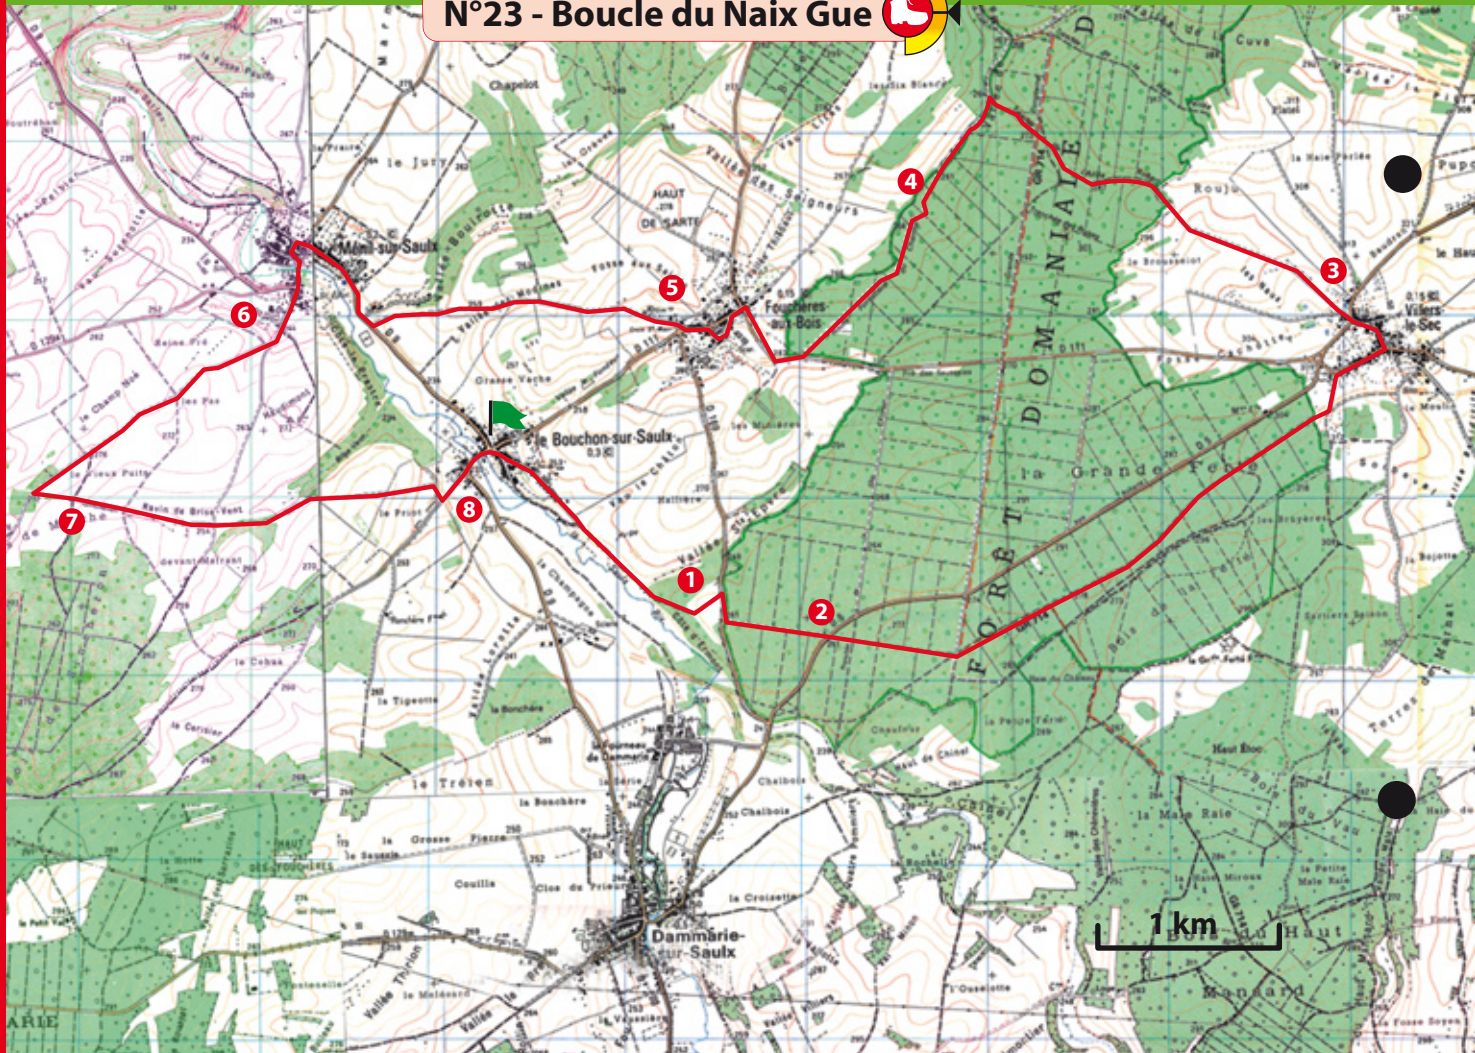

19 km

N° autorisation IGN 70700054

N°23 - Boucle du Naix Gue

1 km